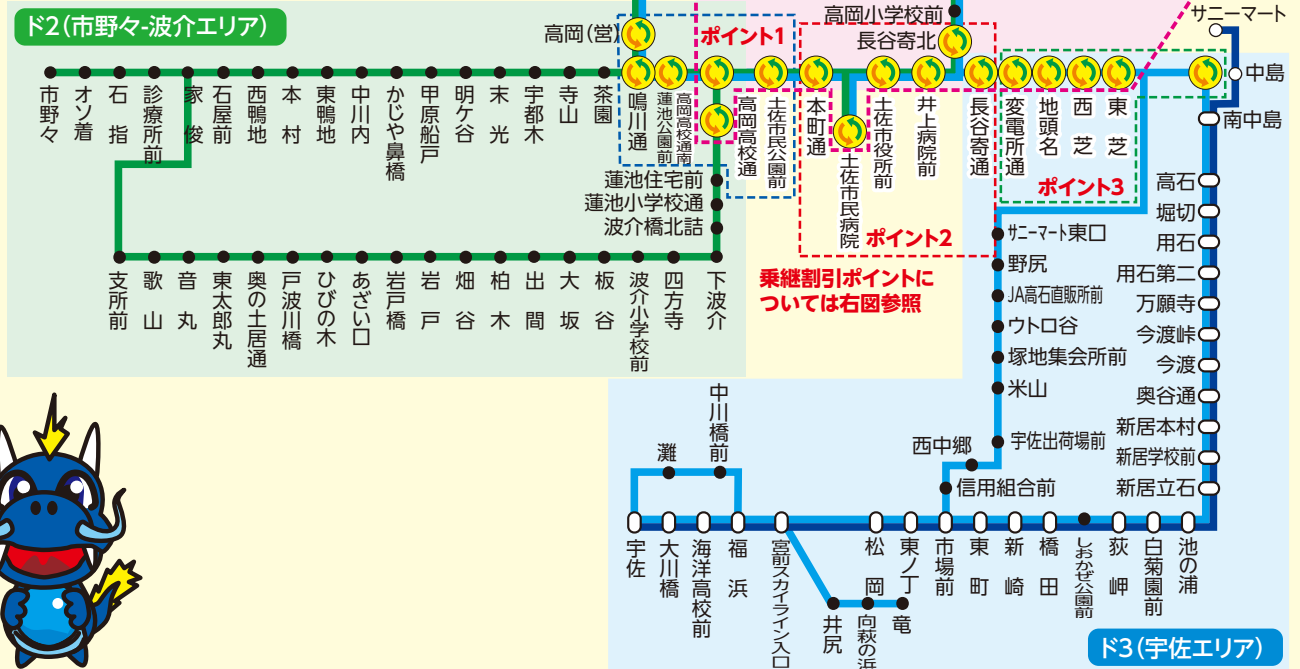

# 土佐市 ドラゴンバス

土佐市コミュニティバス  
令和6年10月1日改正

年末年始(12/31~1/3は運休いたします)

### ドラゴンバス専用定期券発売中

ドラゴンバス運賃表	運賃	定期券1ヵ月
大人	300	6,000
	200	4,000
小人	100	2,000

備考 ドラゴンバス専用定期券は一般路線バスではご利用できません。障害者:3割引

## 運行路線図

どこから乗っても降りても  
運賃は一律

ICカード(ですか)も利用できます!!

大人 300円 小人 100円

### 乗継割引ポイント

【割引額】  
土佐市P 100円  
梅の木P 100円  
伊野駅P 30円